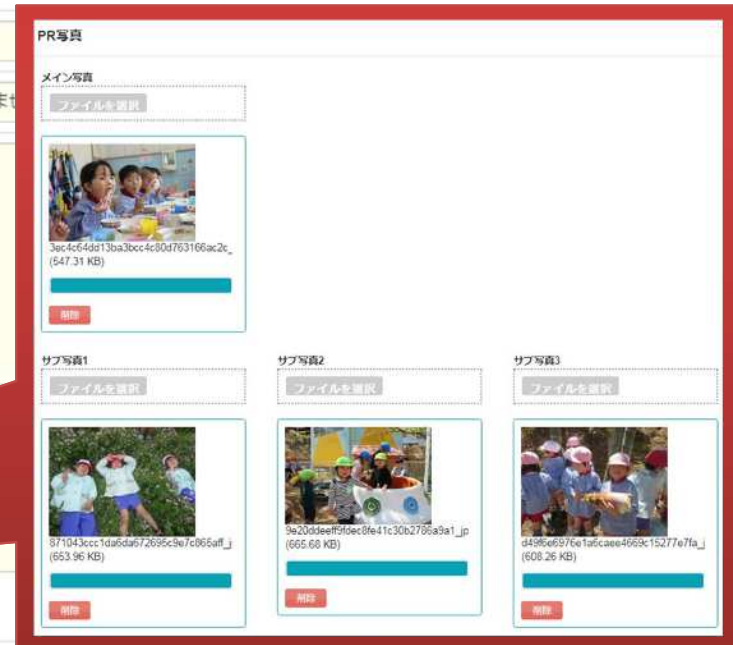

2017.04.01
新しい先生が増えました！

5件中 1~5件表示

お知らせ機能
で投稿した内容
が掲載されます

3. 求人（イベント）の登録方法

求人掲載方法（１）

- 求人メニューから求人管理を行うことができます。新しく登録された順に求人情報が表示されます。幼稚園に関する仕事の求人全般（新卒：幼稚園教諭、中途採用者：事務、英語担当者、バス運転手、調理師等）の募集ができます。

The screenshot shows a web interface for job posting management. At the top, there is a navigation menu with buttons for 'ホーム', 'お知らせ', 'イベント', '求人', 'スカウト', '研修', and '設定'. The '求人' button is highlighted with a red box and a circled '1'. Below the menu, there is a '求人一覧' section with a search filter for 'ステータス' set to 'すべて' and a '検索' button, both highlighted with a red box and a circled '2'. To the right of the search filter is a '求人登録' button, also highlighted with a red box and a circled '3'. Below the search filter, it says '5件中 1~5件表示'. The main content is a table with columns 'タイトル' and 'ステータス'. The first row is highlighted with a red box and a circled '4'. The 'ステータス' column for the first row is '受付終了', and the row contains buttons for '変更', '複製', '削除', '求人票', and '応募者', which are highlighted with a red box and a circled '5'. The table contains four rows of job listings.

タイトル	ステータス	操作
幼稚園教諭募集	受付終了	変更 複製 削除 求人票 応募者
学童クラブ指導員募集	受付終了	変更 複製 削除 求人票 応募者
調理師募集	受付終了	変更 複製 削除 求人票 応募者
学童クラブ指導員募集	受付終了	変更 複製 削除 求人票 応募者

- ① 求人を確認・登録したいときにクリックして下さい。
- ② ステータスによって、登録求人を絞り込んで表示できます。
- ③ 求人を新規登録できます。
- ④ 登録した求人がどのように表示されるかを確認できます。
- ⑤ 登録内容の変更、削除、求人票の出力、応募者の管理ができます。

求人掲載方法（2）

- 求人情報を入力して下さい。[必須]の付いた入力項目は必ず入力して下さい。

幼稚園教諭募集

求人情報編集

概要

必須 対象	新卒採用者	2018 年 3 月卒業
必須 タイトル	幼稚園教諭募集	
必須 サブタイトル	【マイカー通勤OK！】「総幼研教育」に取り組んでいるアットホームな幼稚園型認定こども園で働きま	
PR文	<p>★幼稚園型の認定こども園です！ ★マイカー通勤OK！ ★住宅手当・退職金制度等福利厚生充実！安心して働けます！ ★賞与年2回計3か月分支給！</p> <p>☆☆パート・アルバイトも同時募集中！！☆☆ 時間帯・給料等は応募後に担当者にお問い合わせ下さいませ。</p>	
採用担当者の声	「幼稚園大好き」を合言葉に全身で動き、歌い、感じ、学べる環境	
職場環境レビュー	本園は美しい自然に囲まれており四季折々の自然観察の中で、本物を感じる体験を重視し人間として大切な人格の基本を作りあげたいと考えています。	
おすすめポイント	男性職員多数活躍中！休日も有志で活動するなど活発にコミュニケーションしています。	

1

2

- ② 「写真を追加」ボタンを押すと、ウィンドウが立ち上がり、PR写真を登録できます。PR写真にはメイン写真（1枚）とサブ写真（3枚）が登録できます。

求人掲載方法（3）

入力例や入力履歴
が確認できます

3

4

5